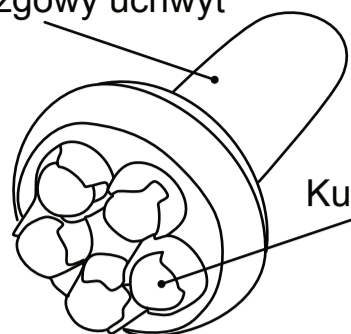

INSTRUKCJA OBSŁUGI

PL

PROJEKT PRODUKTU - FORODI

Antypoślizgowy uchwyt

Kulki magnetyczne

CECHY PRODUKTU:

Pięć koralików toczących się, głęboki masaż, ergonomiczny uchwyt; Wygodny w użyciu, przyjazny dla środowiska; Przyjazny i bezpieczny materiał.

Metoda 2: Głębokie czyszczenie:

1. Najpierw użyj drewnianego lub plastikowego patyczka, aby wyciągnąć stalową kulkę. Nie używaj żelaznego narzędzia ani noża aby uniknąć uszkodzenia klamry.
2. Po wyjęciu pięciu stalowych kulek namocz je przez chwilę w neutralnym detergencie, a następnie wyczyść plamy na stalowych kulkach i klipsach za pomocą miękkiej szczoteczki. Uwaga: To normalne zjawisko, że po użyciu na klamrze pojawiają się czarne ślady tarcia, a także tarcie metalu i plastiku!