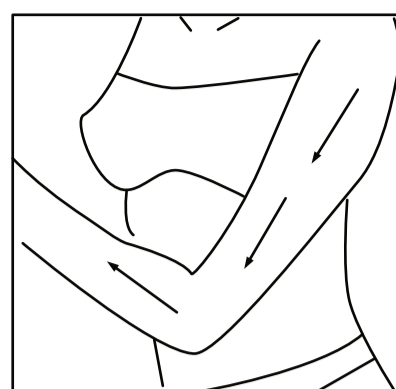

Jeśli urządzenie jest używane niezgodnie z jego przeznaczeniem i specyfikacją.

SPOSÓB UŻYCIA

Sposób użycia: Nałożyć 2-3 ml olejku do masażu na odpowiednią część ciała, a następnie rozmasuj urządzeniem meridianową linie przez około 10 minut.

•Masaż ramion

Zacznij od górnego końca ramienia, masuj od góry do dołu, od wewnątrz, a na koniec wykonaj masaż boczny.

•Masaż odcinka lędźwiowego

Uszczypnij skórę po obu stronach talii. Po odpowiedniej stymulacji przesunij produkt od dołu do góry.